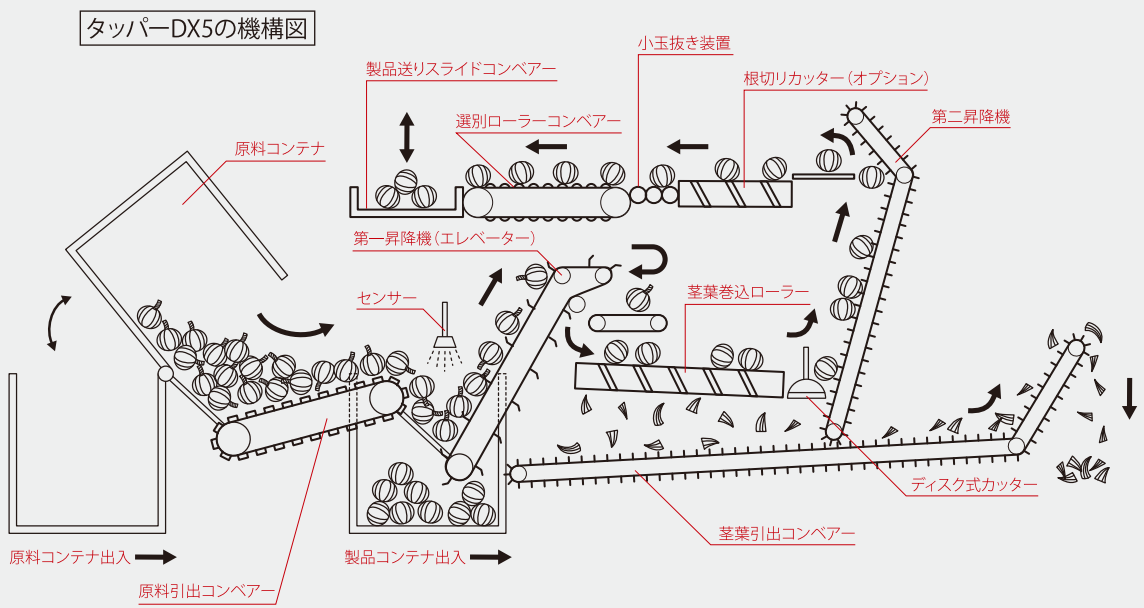

### 石礫地帯でもOK!

タッパ作業の前処理(ピッカー作業)で石礫の除去ができます。

3

### 計画的作業で大量処理!

雨天時の屋内作業や雨上りの即作業ができ大面積処理が可能です。(共同利用に最適です。)

ディスクカッティング  
(円盤切断)  
により無傷切断。  
さらに1連増やし、5連に  
パワーアップ!!

JA 農協

ホクレン

## オニオンタッパー DX5の機構的特徴

1 タッパーDX5は各部の装置を上下2段に配列し、選別作業員（オペレーター兼）からは、全体の装置が大変見やすく、適確な作業ができます。

2 油圧(シリンダー)及び作業部駆動方法は、全て電気作動(三相200V)でコントロール。各部のスイッチも数ヶ所に分散する事であらゆる原料に対応ができ、さらに省力化(最小人員2人)も実現しました。

3 原料(茎葉・根)の多様化に備え、オプション装置(葉切・根切りカッター)も用意しています。